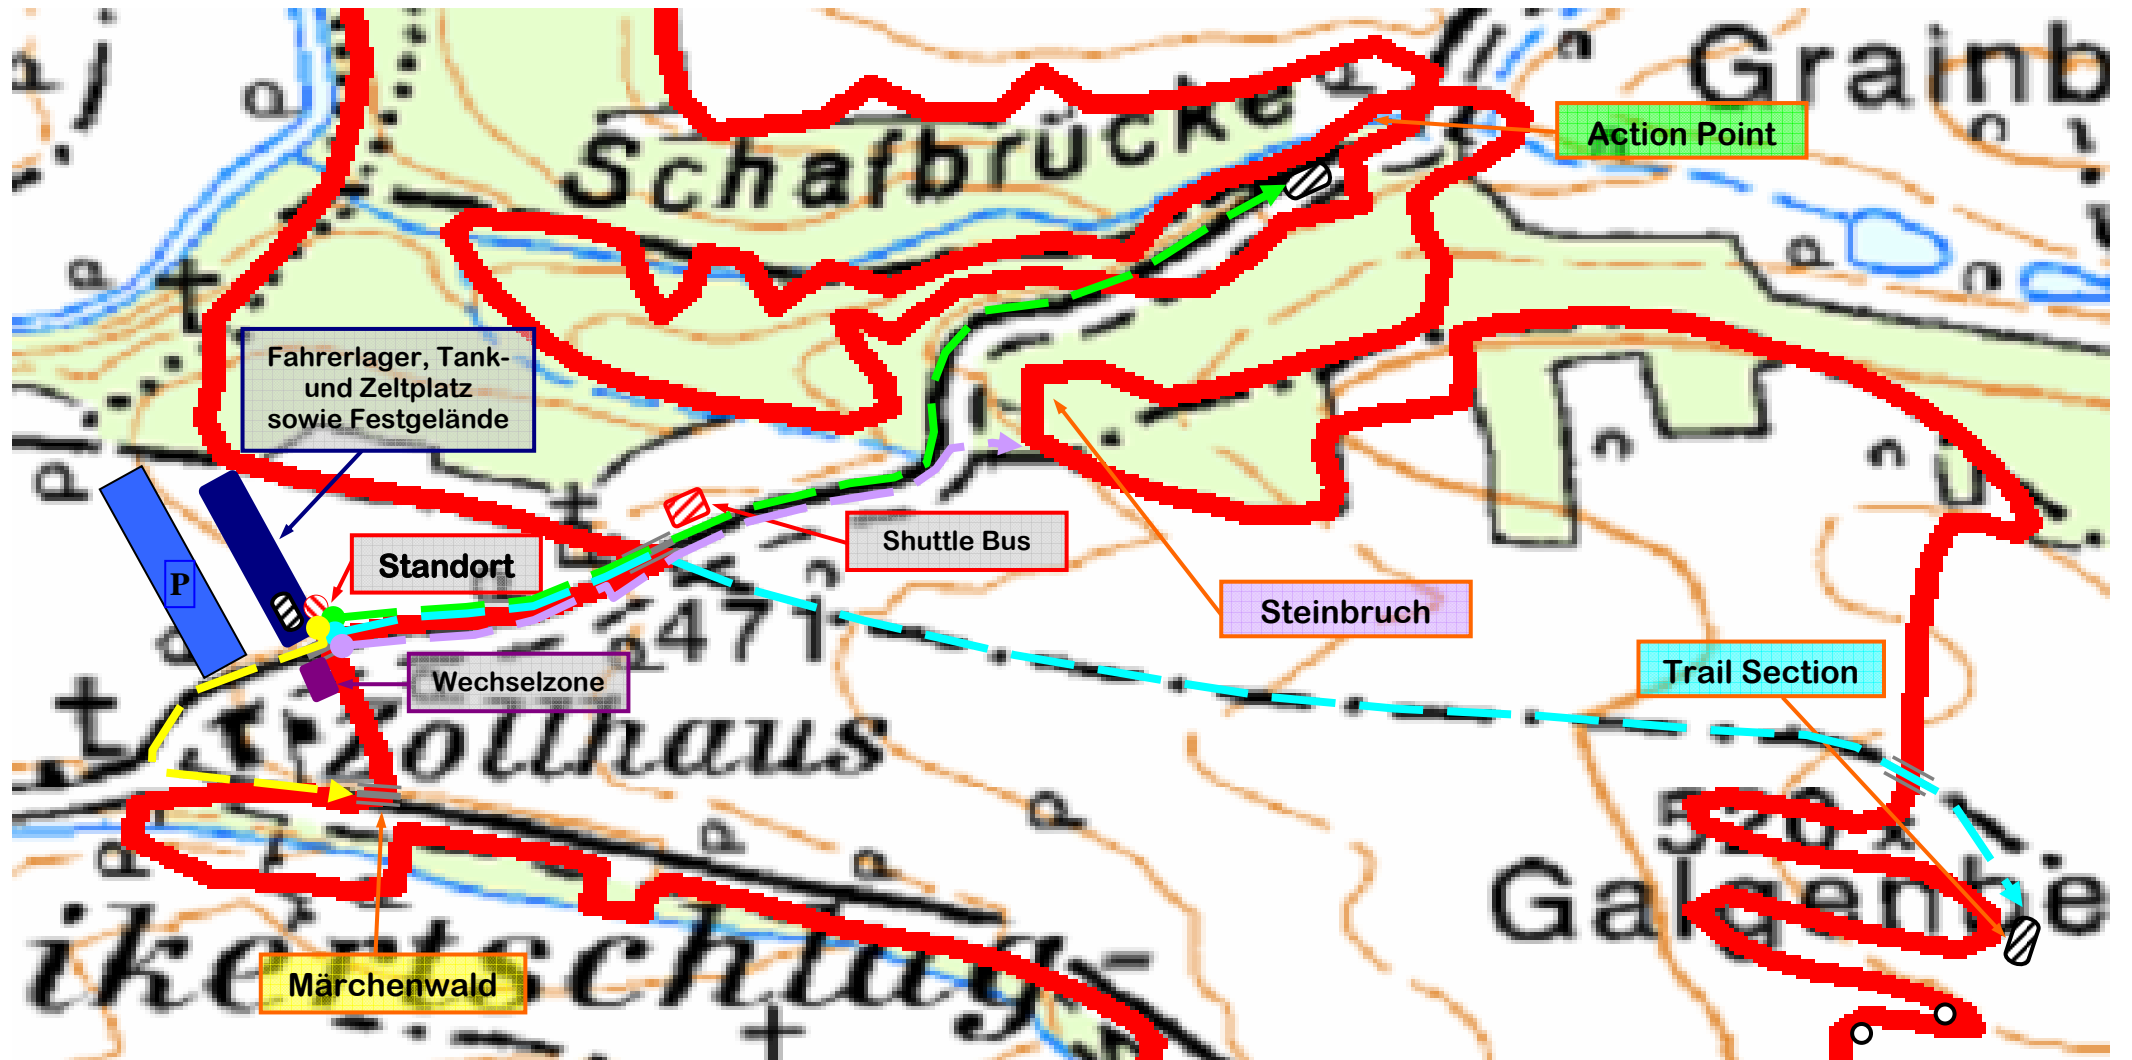

ZUSCHAUERINFO

ca. 1 Gehminute zum Märchenwald

ca. 6 Gehminuten zum Steinbruch

ca. 10 Gehminuten zum Action Point

ca. 15 Gehminuten zur Trail Section